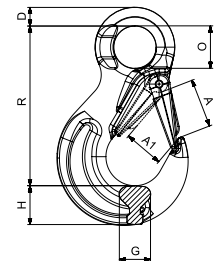

### EYE SLING HOOK WITH LATCH

Chain mm inch	Code	A mm	A1 mm	D mm	G mm	H mm	O mm	R mm	Weight Kg	W.L.L. Kg
6 1/4	CAX 06SF	26	19	10	16	20	20	81	0,25	1400
7-8 9/32-5/16	CAX 08SF	33	26	11	19	29	25	101	0,5	2500
10 3/8	CAX 10SF	40	31	16	26	33	34	131	0,97	4000
13 1/2	CAX 13SF	51	40	19	33	42	43	159	1,9	6700
16 5/8	CAX 16SF	56	45	24,5	40	50	50	183	3,3	10000
20 3/4	CAX 20SF	60	52	27	48	53	55	203	4,5	16000
22 7/8	CAX 22SF	70	62	29	50	60	60	224	7,1	19000
26 1	CAX 26SF	77	73	35	60	75	70	257	12	26500
32 1 1/4	CAX 32SF	102	94	42	73	91	84	335	27,7	40000

### GANCIO AD OCCHIO

Catena mm inch	Codice	A mm	A1 mm	D mm	G mm	H mm	O mm	R mm	Peso Kg	W.L.L. Kg
6 1/4	CAX 06SF	26	19	10	16	20	20	81	0,25	1400
7-8 9/32-5/16	CAX 08SF	33	26	11	19	29	25	101	0,5	2500
10 3/8	CAX 10SF	40	31	16	26	33	34	131	0,97	4000
13 1/2	CAX 13SF	51	40	19	33	42	43	159	1,9	6700
16 5/8	CAX 16SF	56	45	24,5	40	50	50	183	3,3	10000
20 3/4	CAX 20SF	60	52	27	48	53	55	203	4,5	16000
22 7/8	CAX 22SF	70	62	29	50	60	60	224	7,1	19000
26 1	CAX 26SF	77	73	35	60	75	70	257	12	26500
32 1 1/4	CAX 32SF	102	94	42	73	91	84	335	27,7	40000

### CROCHET À ŒIL AVEC LINGUET

Chaîne mm inch	Code	A mm	A1 mm	D mm	G mm	H mm	O mm	R mm	Poids Kg	C.M.U. Kg
6 1/4	CAX 06SF	26	19	10	16	20	20	81	0,25	1400
7-8 9/32-5/16	CAX 08SF	33	26	11	19	29	25	101	0,5	2500
10 3/8	CAX 10SF	40	31	16	26	33	34	131	0,97	4000
13 1/2	CAX 13SF	51	40	19	33	42	43	159	1,9	6700
16 5/8	CAX 16SF	56	45	24,5	40	50	50	183	3,3	10000
20 3/4	CAX 20SF	60	52	27	48	53	55	203	4,5	16000
22 7/8	CAX 22SF	70	62	29	50	60	60	224	7,1	19000
26 1	CAX 26SF	77	73	35	60	75	70	257	12	26500
32 1 1/4	CAX 32SF	102	94	42	73	91	84	335	27,7	40000