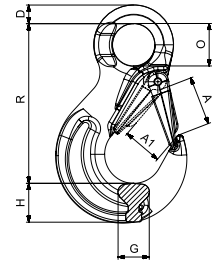

### EYE SLING HOOK WITH LATCH

Chain mm inch	Code	A mm	A1 mm	D mm	G mm	H mm	O mm	R mm	Weight Kg	W.L.L. Kg
6 1/4	CAX 06SF	26	19	10	16	20	20	81	0,25	1400
7-8 9/32-5/16	CAX 08SF	33	26	11	19	29	25	101	0,5	2500
10 3/8	CAX 10SF	40	31	16	26	33	34	131	0,97	4000
13 1/2	CAX 13SF	51	40	19	33	42	43	159	1,9	6700
16 5/8	CAX 16SF	56	45	24,5	40	50	50	183	3,3	10000
20 3/4	CAX 20SF	60	52	27	48	53	55	203	4,5	16000
22 7/8	CAX 22SF	70	62	29	50	60	60	224	7,1	19000
26 1	CAX 26SF	77	73	35	60	75	70	257	12	26500
32 1 1/4	CAX 32SF	102	94	42	73	91	84	335	27,7	40000

### GANCIO AD OCCHIO

Catena mm inch	Codice	A mm	A1 mm	D mm	G mm	H mm	O mm	R mm	Peso Kg	W.L.L. Kg
6 1/4	CAX 06SF	26	19	10	16	20	20	81	0,25	1400
7-8 9/32-5/16	CAX 08SF	33	26	11	19	29	25	101	0,5	2500
10 3/8	CAX 10SF	40	31	16	26	33	34	131	0,97	4000
13 1/2	CAX 13SF	51	40	19	33	42	43	159	1,9	6700
16 5/8	CAX 16SF	56	45	24,5	40	50	50	183	3,3	10000
20 3/4	CAX 20SF	60	52	27	48	53	55	203	4,5	16000
22 7/8	CAX 22SF	70	62	29	50	60	60	224	7,1	19000
26 1	CAX 26SF	77	73	35	60	75	70	257	12	26500
32 1 1/4	CAX 32SF	102	94	42	73	91	84	335	27,7	40000

### GANCHO OJO CON SEGURO

Cadena mm inch	Código	A mm	A1 mm	D mm	G mm	H mm	O mm	R mm	Peso Kg	W.L.L. Kg
6 1/4	CAX 06SF	26	19	10	16	20	20	81	0,25	1400
7-8 9/32-5/16	CAX 08SF	33	26	11	19	29	25	101	0,5	2500
10 3/8	CAX 10SF	40	31	16	26	33	34	131	0,97	4000
13 1/2	CAX 13SF	51	40	19	33	42	43	159	1,9	6700
16 5/8	CAX 16SF	56	45	24,5	40	50	50	183	3,3	10000
20 3/4	CAX 20SF	60	52	27	48	53	55	203	4,5	16000
22 7/8	CAX 22SF	70	62	29	50	60	60	224	7,1	19000
26 1	CAX 26SF	77	73	35	60	75	70	257	12	26500
32 1 1/4	CAX 32SF	102	94	42	73	91	84	335	27,7	40000