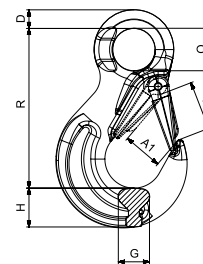

### GANCIO AD OCCHIO

Catena mm inch	Codice	A mm	A1 mm	D mm	G mm	H mm	O mm	R mm	Peso Kg	W.L.L. Kg
6 1/4	CAX 06SF	26	19	10	16	20	20	81	0,25	1400
7-8 9/32-5/16	CAX 08SF	33	26	11	19	29	25	101	0,5	2500
10 3/8	CAX 10SF	40	31	16	26	33	34	131	0,97	4000
13 1/2	CAX 13SF	51	40	19	33	42	43	159	1,9	6700
16 5/8	CAX 16SF	56	45	24,5	40	50	50	183	3,3	10000
20 3/4	CAX 20SF	60	52	27	48	53	55	203	4,5	16000
22 7/8	CAX 22SF	70	62	29	50	60	60	224	7,1	19000
26 1	CAX 26SF	77	73	35	60	75	70	257	12	26500
32 1 1/4	CAX 32SF	102	94	42	73	91	84	335	27,7	40000

### ÖSENLASTHAKEN MIT SICHERUNG

Kette mm inch	Code	A mm	A1 mm	D mm	G mm	H mm	O mm	R mm	Gewicht Kg	W.L.L. Kg
6 1/4	CAX 06SF	26	19	10	16	20	20	81	0,25	1400
7-8 9/32-5/16	CAX 08SF	33	26	11	19	29	25	101	0,5	2500
10 3/8	CAX 10SF	40	31	16	26	33	34	131	0,97	4000
13 1/2	CAX 13SF	51	40	19	33	42	43	159	1,9	6700
16 5/8	CAX 16SF	56	45	24,5	40	50	50	183	3,3	10000
20 3/4	CAX 20SF	60	52	27	48	53	55	203	4,5	16000
22 7/8	CAX 22SF	70	62	29	50	60	60	224	7,1	19000
26 1	CAX 26SF	77	73	35	60	75	70	257	12	26500
32 1 1/4	CAX 32SF	102	94	42	73	91	84	335	27,7	40000

### GANCHO OJO CON SEGURO

Cadena mm inch	Código	A mm	A1 mm	D mm	G mm	H mm	O mm	R mm	Peso Kg	W.L.L. Kg
6 1/4	CAX 06SF	26	19	10	16	20	20	81	0,25	1400
7-8 9/32-5/16	CAX 08SF	33	26	11	19	29	25	101	0,5	2500
10 3/8	CAX 10SF	40	31	16	26	33	34	131	0,97	4000
13 1/2	CAX 13SF	51	40	19	33	42	43	159	1,9	6700
16 5/8	CAX 16SF	56	45	24,5	40	50	50	183	3,3	10000
20 3/4	CAX 20SF	60	52	27	48	53	55	203	4,5	16000
22 7/8	CAX 22SF	70	62	29	50	60	60	224	7,1	19000
26 1	CAX 26SF	77	73	35	60	75	70	257	12	26500
32 1 1/4	CAX 32SF	102	94	42	73	91	84	335	27,7	40000