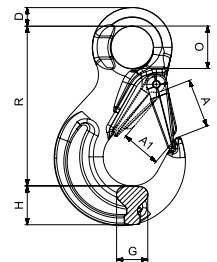

### GANCIO AD OCCHIO

Catena mm inch	Codice	A mm	A1 mm	D mm	G mm	H mm	O mm	R mm	Peso Kg	W.L.L. Kg
6 1/4	CAX 06SF	26	19	10	16	20	20	81	0,25	1400
7-8 9/32-5/16	CAX 08SF	33	26	11	19	29	25	101	0,5	2500
10 3/8	CAX 10SF	40	31	16	26	33	34	131	0,97	4000
13 1/2	CAX 13SF	51	40	19	33	42	43	159	1,9	6700
16 5/8	CAX 16SF	56	45	24,5	40	50	50	183	3,3	10000
20 3/4	CAX 20SF	60	52	27	48	53	55	203	4,5	16000
22 7/8	CAX 22SF	70	62	29	50	60	60	224	7,1	19000
26 1	CAX 26SF	77	73	35	60	75	70	257	12	26500
32 1 1/4	CAX 32SF	102	94	42	73	91	84	335	27,7	40000

### CROCHET À ŒIL AVEC LINGUET

Chaîne mm inch	Code	A mm	A1 mm	D mm	G mm	H mm	O mm	R mm	Poids Kg	C.M.U. Kg
6 1/4	CAX 06SF	26	19	10	16	20	20	81	0,25	1400
7-8 9/32-5/16	CAX 08SF	33	26	11	19	29	25	101	0,5	2500
10 3/8	CAX 10SF	40	31	16	26	33	34	131	0,97	4000
13 1/2	CAX 13SF	51	40	19	33	42	43	159	1,9	6700
16 5/8	CAX 16SF	56	45	24,5	40	50	50	183	3,3	10000
20 3/4	CAX 20SF	60	52	27	48	53	55	203	4,5	16000
22 7/8	CAX 22SF	70	62	29	50	60	60	224	7,1	19000
26 1	CAX 26SF	77	73	35	60	75	70	257	12	26500
32 1 1/4	CAX 32SF	102	94	42	73	91	84	335	27,7	40000

### ÖSENLASTHAKEN MIT SICHERUNG

Kette mm inch	Code	A mm	A1 mm	D mm	G mm	H mm	O mm	R mm	Gewicht Kg	W.L.L. Kg
6 1/4	CAX 06SF	26	19	10	16	20	20	81	0,25	1400
7-8 9/32-5/16	CAX 08SF	33	26	11	19	29	25	101	0,5	2500
10 3/8	CAX 10SF	40	31	16	26	33	34	131	0,97	4000
13 1/2	CAX 13SF	51	40	19	33	42	43	159	1,9	6700
16 5/8	CAX 16SF	56	45	24,5	40	50	50	183	3,3	10000
20 3/4	CAX 20SF	60	52	27	48	53	55	203	4,5	16000
22 7/8	CAX 22SF	70	62	29	50	60	60	224	7,1	19000
26 1	CAX 26SF	77	73	35	60	75	70	257	12	26500
32 1 1/4	CAX 32SF	102	94	42	73	91	84	335	27,7	40000