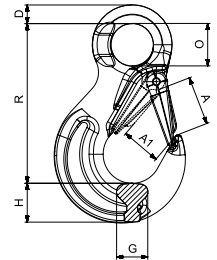

### EYE SLING HOOK WITH LATCH

Chain mm inch	Code	A mm	A1 mm	D mm	G mm	H mm	O mm	R mm	Weight Kg	W.L.L. Kg
6 1/4	CAX 06SF	26	19	10	16	20	20	81	0,25	1400
7-8 9/32-5/16	CAX 08SF	33	26	11	19	29	25	101	0,5	2500
10 3/8	CAX 10SF	40	31	16	26	33	34	131	0,97	4000
13 1/2	CAX 13SF	51	40	19	33	42	43	159	1,9	6700
16 5/8	CAX 16SF	56	45	24,5	40	50	50	183	3,3	10000
20 3/4	CAX 20SF	60	52	27	48	53	55	203	4,5	16000
22 7/8	CAX 22SF	70	62	29	50	60	60	224	7,1	19000
26 1	CAX 26SF	77	73	35	60	75	70	257	12	26500
32 1 1/4	CAX 32SF	102	94	42	73	91	84	335	27,7	40000

### GANCIO AD OCCHIO

Catena mm inch	Codice	A mm	A1 mm	D mm	G mm	H mm	O mm	R mm	Peso Kg	W.L.L. Kg
6 1/4	CAX 06SF	26	19	10	16	20	20	81	0,25	1400
7-8 9/32-5/16	CAX 08SF	33	26	11	19	29	25	101	0,5	2500
10 3/8	CAX 10SF	40	31	16	26	33	34	131	0,97	4000
13 1/2	CAX 13SF	51	40	19	33	42	43	159	1,9	6700
16 5/8	CAX 16SF	56	45	24,5	40	50	50	183	3,3	10000
20 3/4	CAX 20SF	60	52	27	48	53	55	203	4,5	16000
22 7/8	CAX 22SF	70	62	29	50	60	60	224	7,1	19000
26 1	CAX 26SF	77	73	35	60	75	70	257	12	26500
32 1 1/4	CAX 32SF	102	94	42	73	91	84	335	27,7	40000

### CROCHET À ŒIL AVEC LINGUET

Chaîne mm inch	Code	A mm	A1 mm	D mm	G mm	H mm	O mm	R mm	Poids Kg	C.M.U. Kg
6 1/4	CAX 06SF	26	19	10	16	20	20	81	0,25	1400
7-8 9/32-5/16	CAX 08SF	33	26	11	19	29	25	101	0,5	2500
10 3/8	CAX 10SF	40	31	16	26	33	34	131	0,97	4000
13 1/2	CAX 13SF	51	40	19	33	42	43	159	1,9	6700
16 5/8	CAX 16SF	56	45	24,5	40	50	50	183	3,3	10000
20 3/4	CAX 20SF	60	52	27	48	53	55	203	4,5	16000
22 7/8	CAX 22SF	70	62	29	50	60	60	224	7,1	19000
26 1	CAX 26SF	77	73	35	60	75	70	257	12	26500
32 1 1/4	CAX 32SF	102	94	42	73	91	84	335	27,7	40000